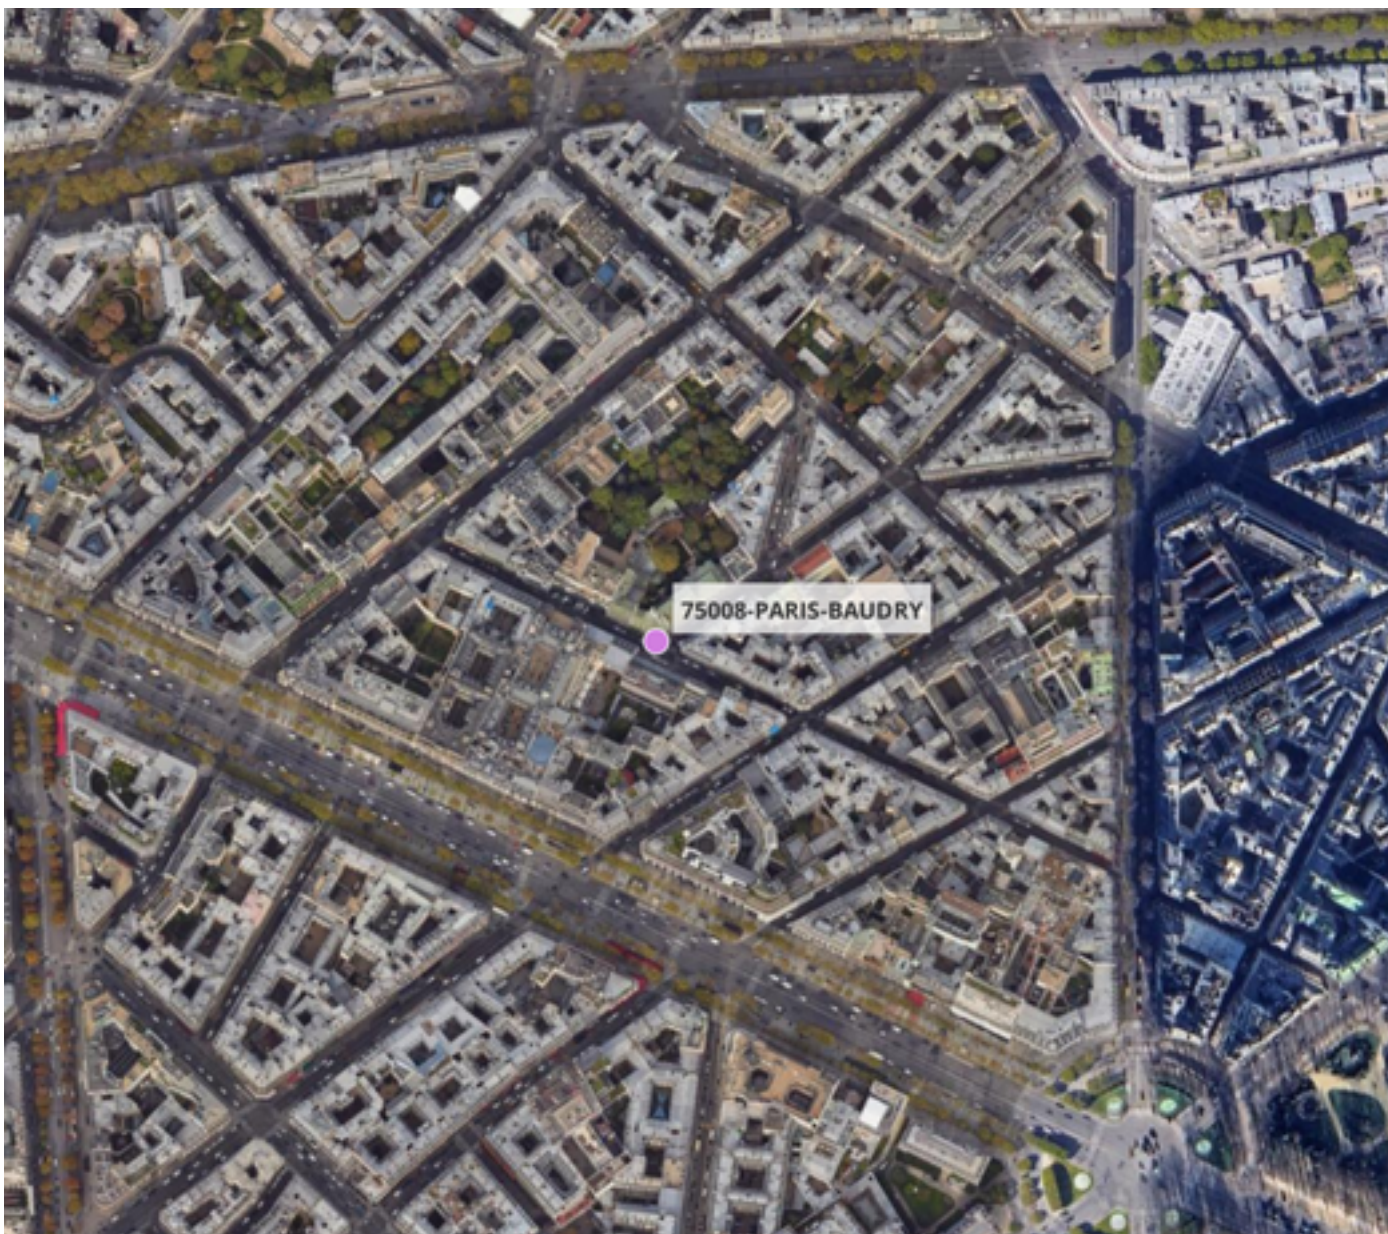

Capteurs méduse PARIS 8ÈME

2026 / sem. 13 (du 23/03/2026 au 29/03/2026)

NB : Chaque capteur est désigné par le nom de la rue dans laquelle il est implanté

Capteurs méduse PARIS 8ÈME

2026 / sem. 13 (du 23/03/2026 au 29/03/2026)

SYNTHÈSE DES SITES SUR LA SEMAINE
Par Indice Harmonica nocturne [22h-06h] décroissant

	Nuit du lundi 23/03/2026 au mardi 24/03/2026	Nuit du mardi 24/03/2026 au mercredi 25/03/2026	Nuit du mercredi 25/03/2026 au jeudi 26/03/2026	Nuit du jeudi 26/03/2026 au vendredi 27/03/2026	Nuit du vendredi 27/03/2026 au samedi 28/03/2026	Nuit du samedi 28/03/2026 au dimanche 29/03/2026	Nuit du dimanche 29/03/2026 au lundi 30/03/2026
1	BAUDRY (6,0)	BAUDRY (6,2)	BAUDRY (N/A)	BAUDRY (6,7)	BAUDRY (N/A)	BAUDRY (7,6)	BAUDRY (N/A)